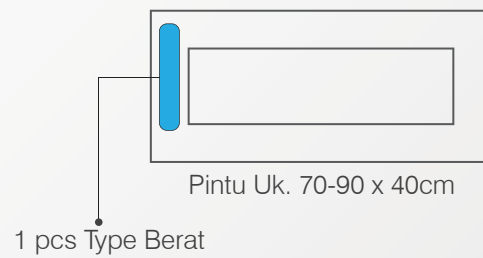

Cara pemasangan menurut ukuran pintu

Keterangan :

Door Lifter Type Ringan

Door Lifter Type Berat

*Asumsi : Pintu Menggunakan Bahan Kaca + Frame Alumunium