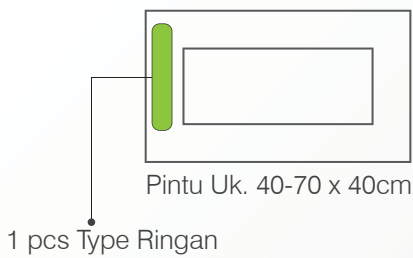

Cara pemasangan menurut ukuran pintu

Keterangan :

Door Lifter Type Ringan

Door Lifter Type Berat

*Asumsi : Pintu Menggunakan Bahan Kaca + Frame Alumunium